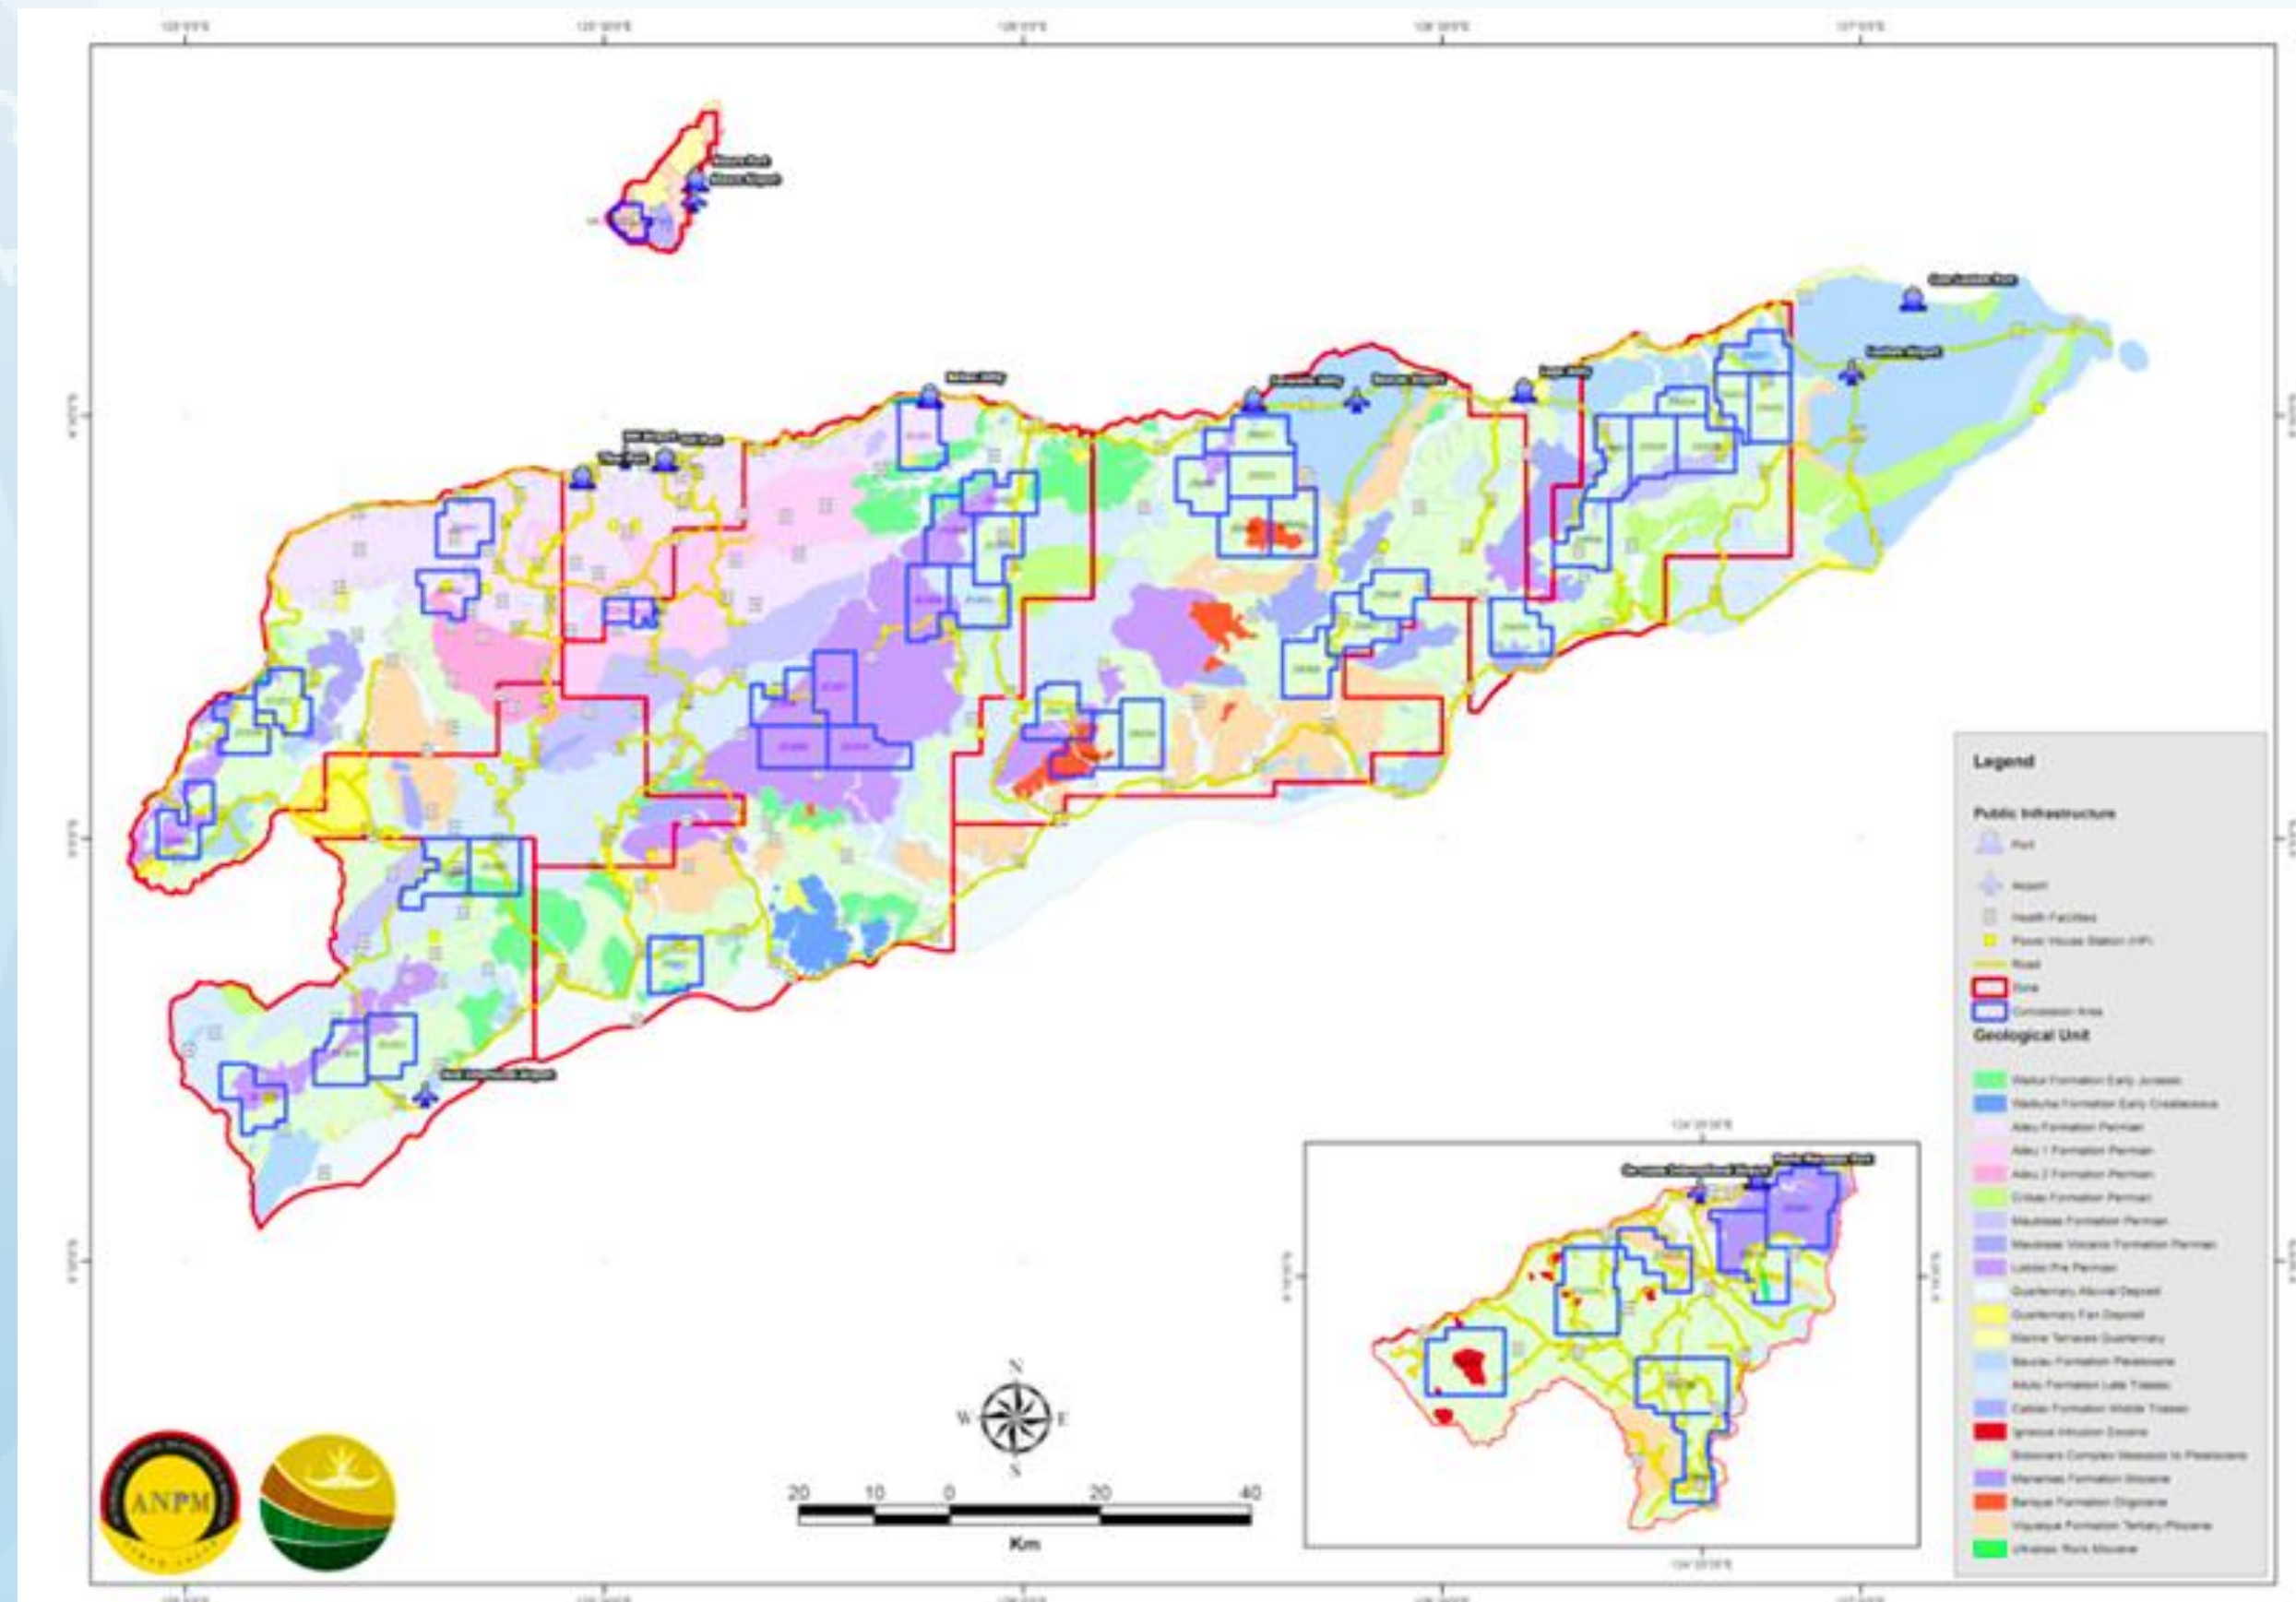

MINISTÉRIO DO
PETRÓLEO
E RECURSOS MINERAIS

ATIVIDADE PROSPEAUN NO PESKIZA MINERAIS METÁLIKU IHA MUNISIPIU BAUCAU

Laga, 26 Setembru 2024

Siklu Atividade Mineiras

ATIVIDADES SIRA IHA INDUSTRIA MINERAIS

- ATIVIDADE REKONHESEMENTU
- **ATIVIDADE PROSPESAUN NO PESKIZA**
- ATIVIDADE DESENVOLVMENTU MINERAIS
- ATIVIDADE ESPLORASAUN MINERAIS
- KOMERSIALIZASAUN
- ENSERAMENTU MINAS / REABILITASAUN

AREA KONSEISAUN KONKURSU PUBLIKU MINERAIS METALIKU 2023

- Zona Atividade Minarai hitu inklui Rejiaun Administrativa Especial Oecusse Ambeno (RAEOA)
- Zona sira-ne'e estabelese bazeia ba konsulta iha territóriu laran tomak
- Koneksaun Infraestrutura Baziku inklui estrada, eletrisidade no bee
- 49 Area Konesesaun
- Potensialidade jeolojika ba Minerais Metaliku no Non Metaliku.

Posto Venilale, Suco:

- Bahamori

Posto Quelicai, Suco:

- Abafala
- Baguia
- Guruca
- Lelalai
- Letamumo
- Macalaco
- Uaitame

Minerais Targetu

Manganês, Cobalto, Crômio, Ouro, Prata, Cobre e Níquel

Programa Prinsipal iha Periodu Implementasaun

Atividade Prospesaun no Peskiza

Mapamentu Jeolojia

Mapamentu Jeofisika

Perfurasasaun

Analiza Laboratório

**Sub-Programa iha Períodu Implementasaun
Atividade Prospesaun no Peskiza**

**Konteudu Lokal : Fornesementu
Bens ho Servisu no Empregu**