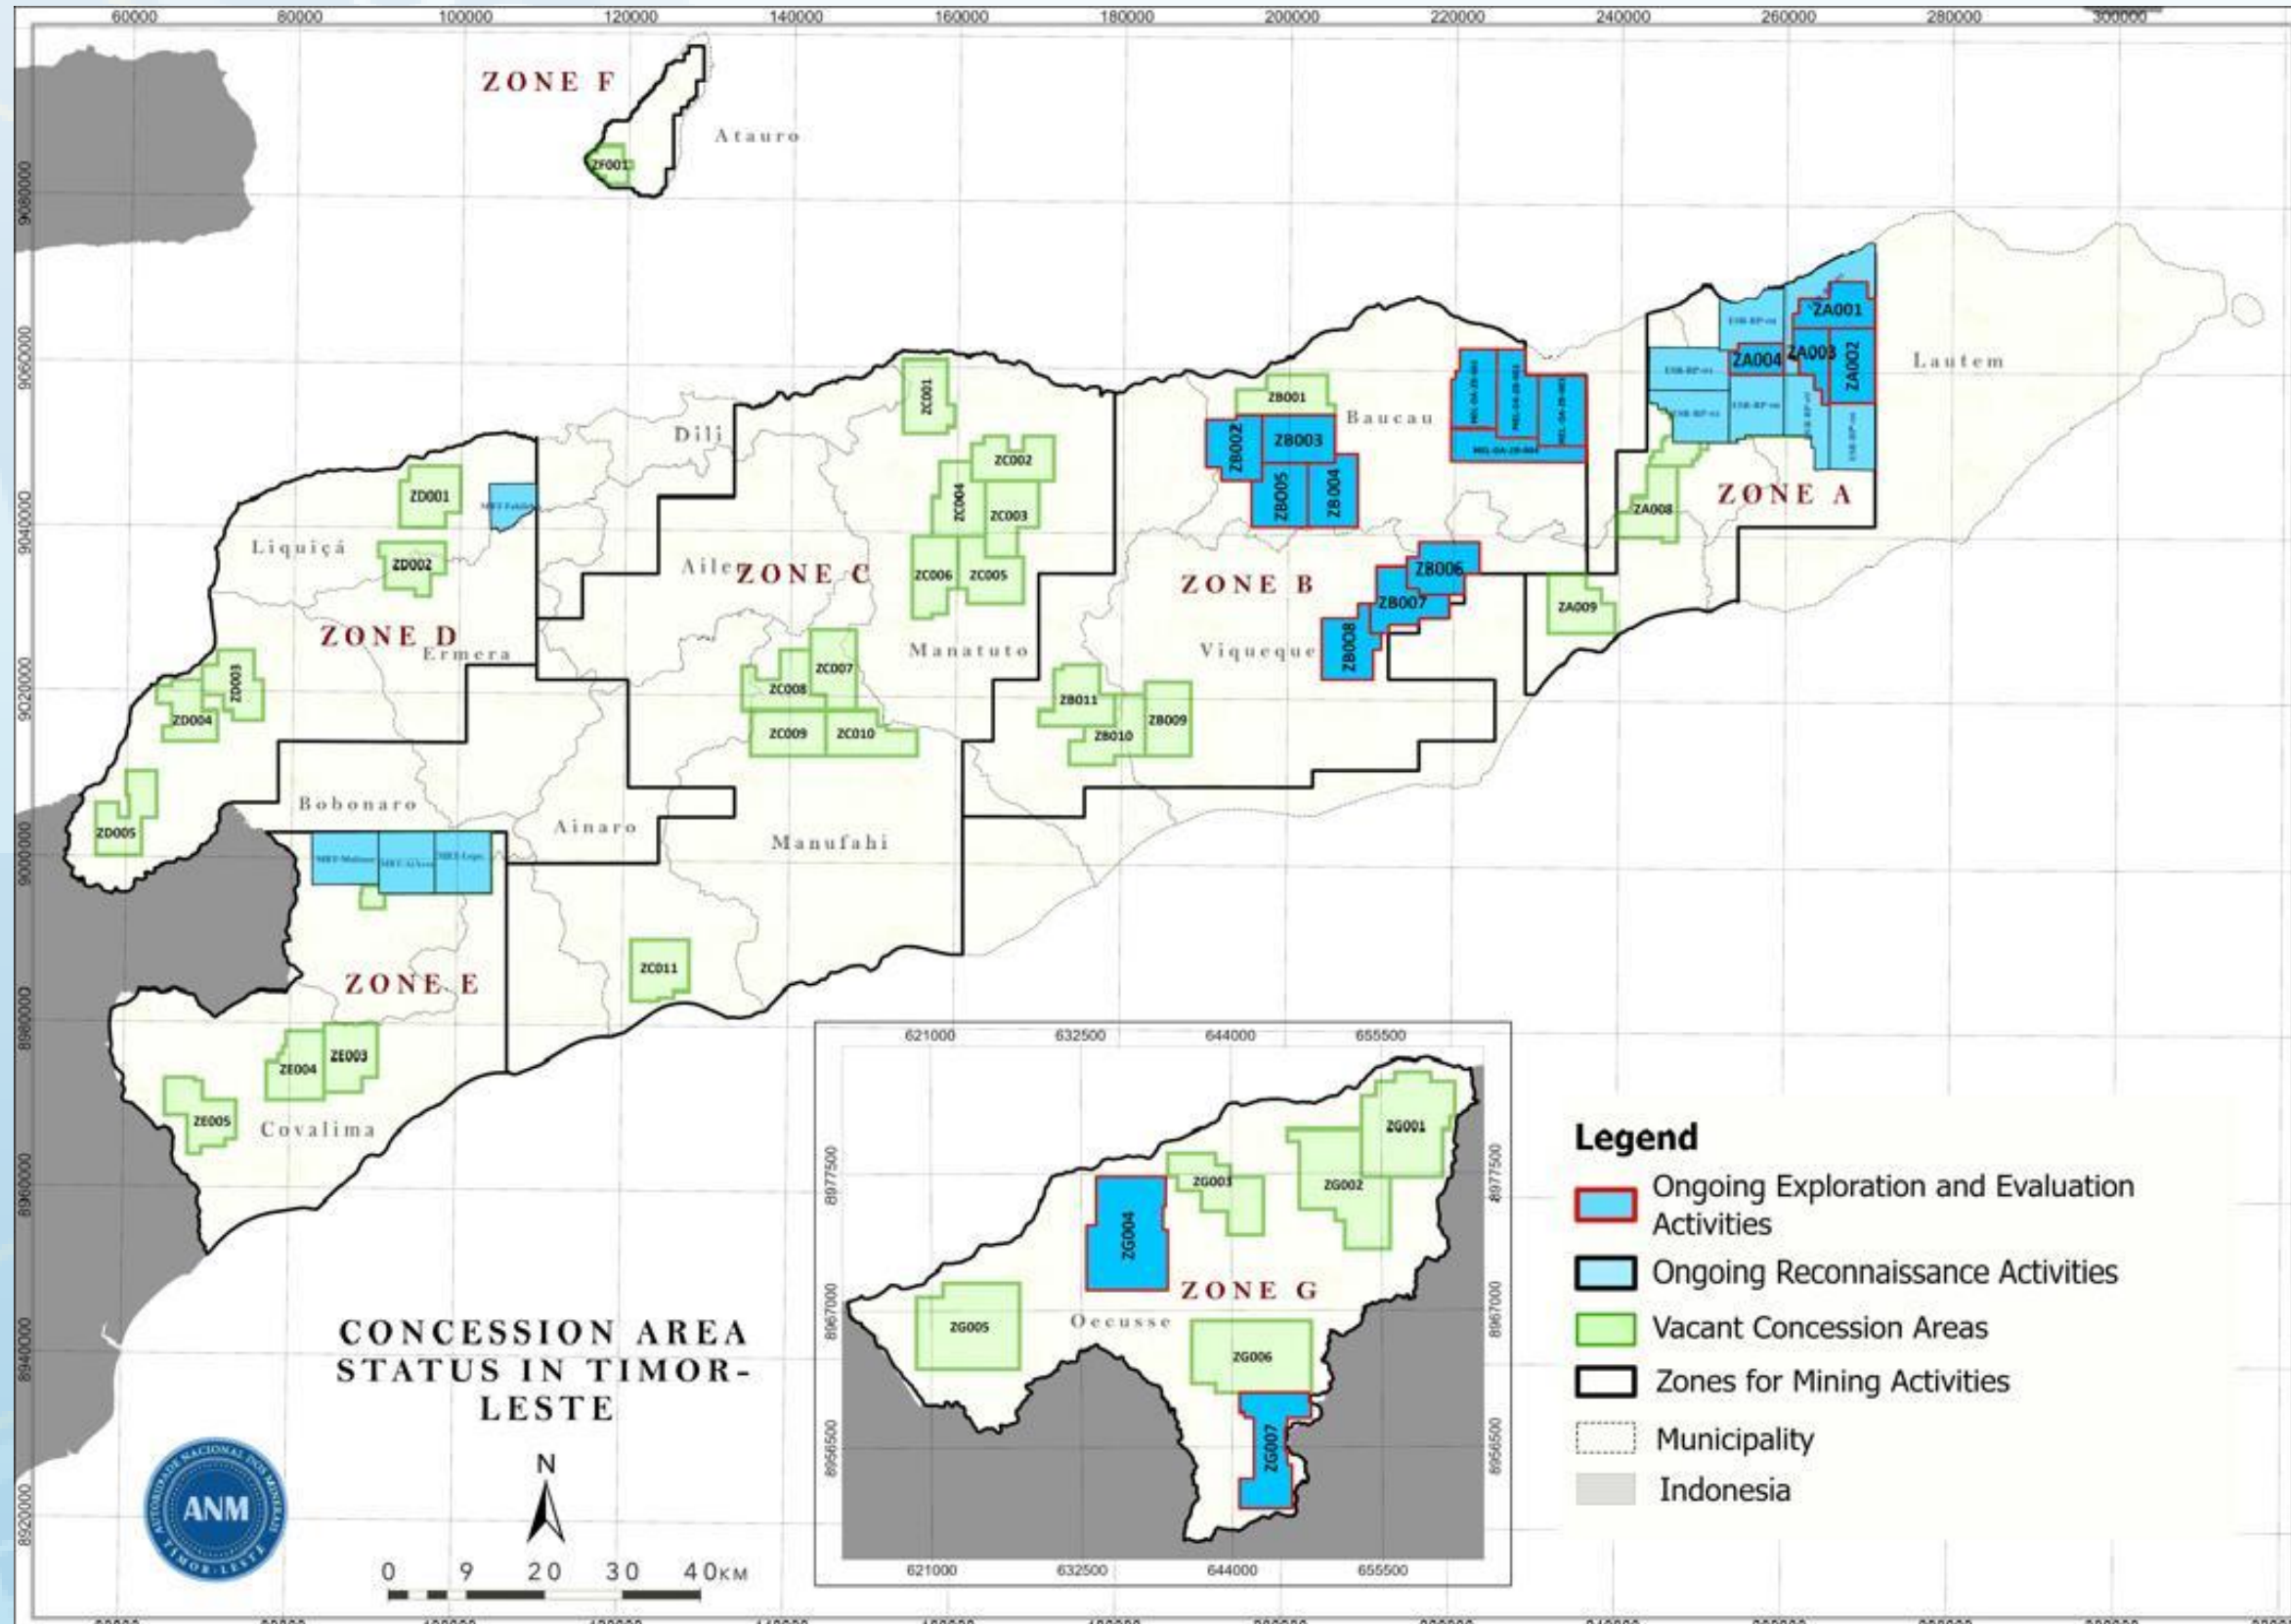

AREA KONSEISAUN KONKURSU PUBLIKU MINERAIS METALIKU 2023

- Zona Atividade Minarai hitu inklui Rejiaun Administrativa Especial Oecusse Ambeno (RAEOA)
- Zona sira-ne'e estabelese bazeia ba konsulta iha territóriu laran tomak
- Koneksaun Infraestrutura Baziku inklui estrada, eletrisidade no bee
- 49 Area Konesesaun
- Potensialidade jeolojika ba Minerais Metaliku no Non Metaliku.

Mapa ba Area konsesaun Sanulu Resin Hitu (17) ba Atividade Prospesaun no Peskiza

**Parceria entre Murak Rai Timor. E.P. no empresa
Estrella Resources Limited, R.P.**

MURAK RAI TIMOR, E.P.

**Empreza Púbrica Estado nian iha
Seitor Mineiro**

AREA KONSESAUN

1- MEL2024-DA-ZB-001

Posto Baucau Villa, Suco:

- Buibau
- Buruma
- Caibada
- Gariuai
- Samalari
- Seical
- Trilolo
- Uilili

AREA KONSESAUN

2- MEL2024-DA-ZB-002

Posto Baucau Villa, Suco:

- Buruma
- Caibada
- Samalari
- Seical

Posto Venilale, Suco:

- Bahamori

Posto Quelicai, Suco:

- Abafala
- Baguia
- Guruca
- Lelalai
- Letamumo
- Macalaco
- Uaitame

Minerais Targetu

Manganês, Cobalto, Crômio, Ouro, Prata, Cobre e Níquel

Programa Prinsipal iha Periodu Implementasaun