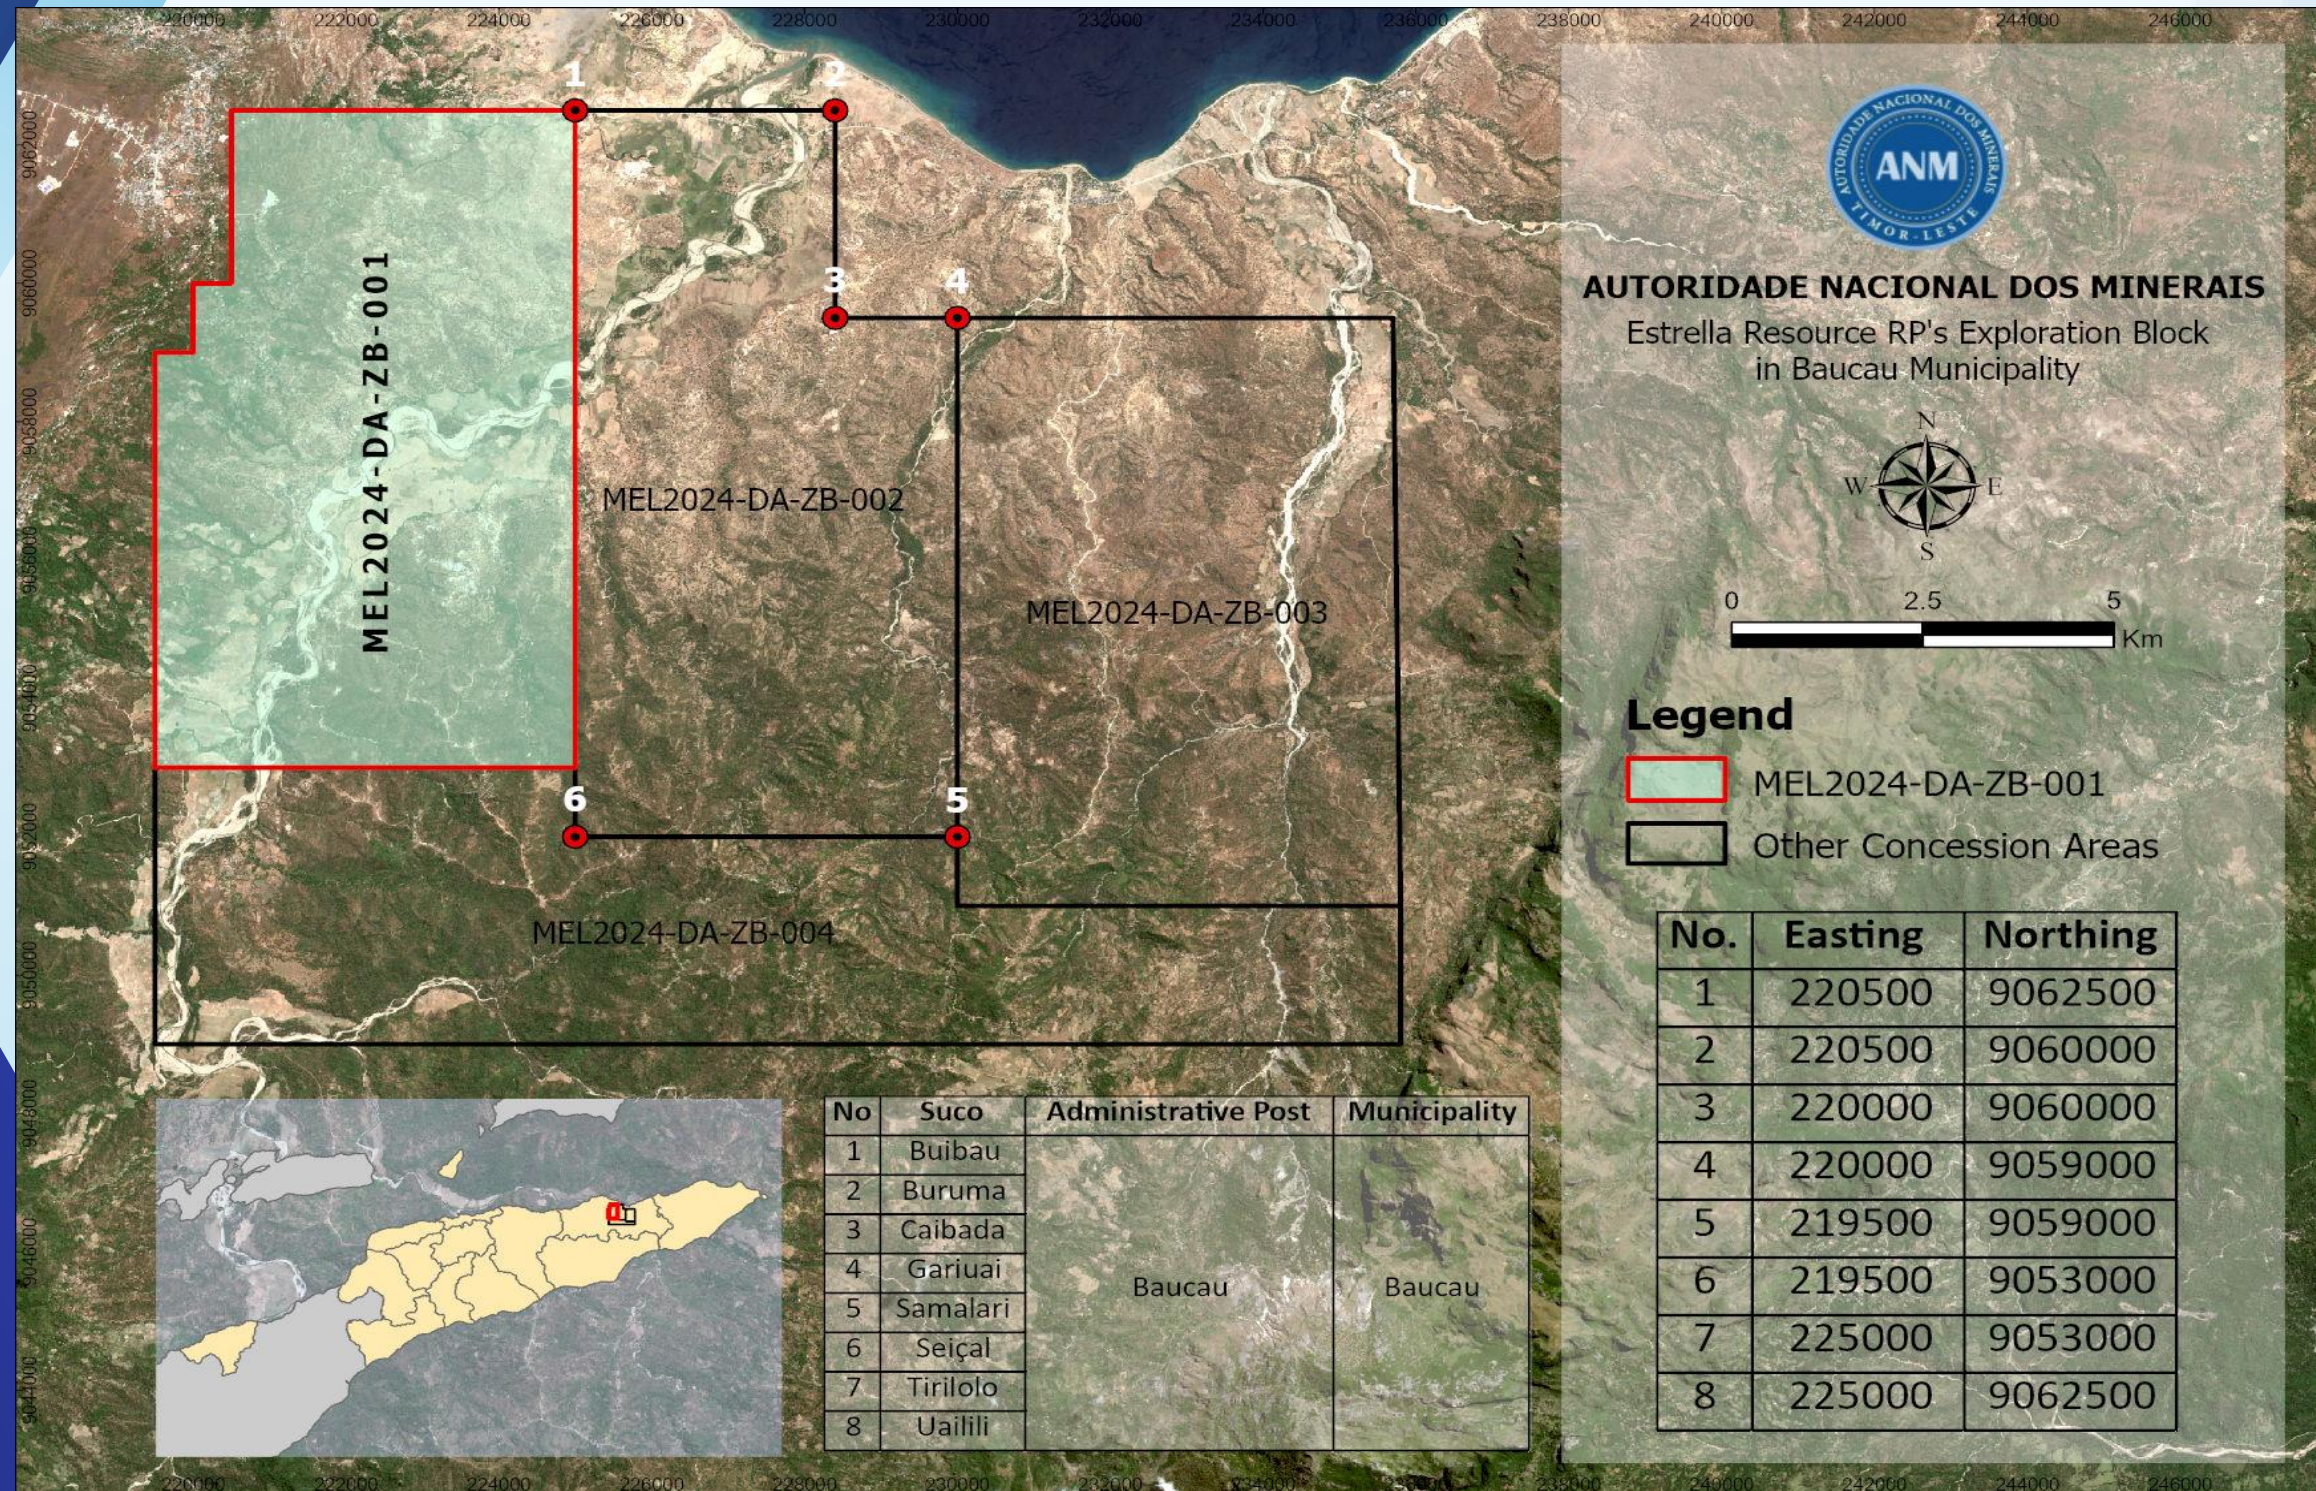

AREA KONSEISAUN KONKURSU PUBLIKU MINERAIS METALIKU 2023

- Zona Atividade Minarai hitu inklui Rejiaun Administrativa Especial Oecusse Ambeno (RAEOA)
- Zona sira-ne'e estabelese bazeia ba konsulta iha territóriu laran tomak
- Koneksaun Infraestrutura Baziku inklui estrada, eletrisidade no bee
- 49 Area Konesesaun
- Potensialidade jeolojika ba Minerais Metaliku no Non Metaliku.

Mapa ba Area konsesaun Sanulu Resin Hitu (17) ba Atividade Prospesaun no Peskiza

**Parceria entre Murak Rai Timor. E.P. no empresa
Estrella Resources Limited, R.P.**

MURAK RAI TIMOR, E.P.

**Empreza Púbrica Estado nian iha
Seitor Mineiro**

AREA KONSESAUN

1- MEL2024-DA-ZB-001

Posto Baucau Villa, Suco:

- Buibau
- Buruma
- Caibada
- Gariuai
- Samalari
- Seical
- Trilolo
- Uilili

AREA KONSESAUN

2- MEL2024-DA-ZB-002

Posto Baucau Villa, Suco:

- Buruma
- Caibada
- Samalari
- Seical

Posto Laga, Suco:

- Tequinamata

Posto Quelicai, Suco:

- Abafala
- Macalaco

AREA KONSESAUN

3- MEL2024-DA-ZB-003

Posto Baucau Villa, Suco:

- Seical