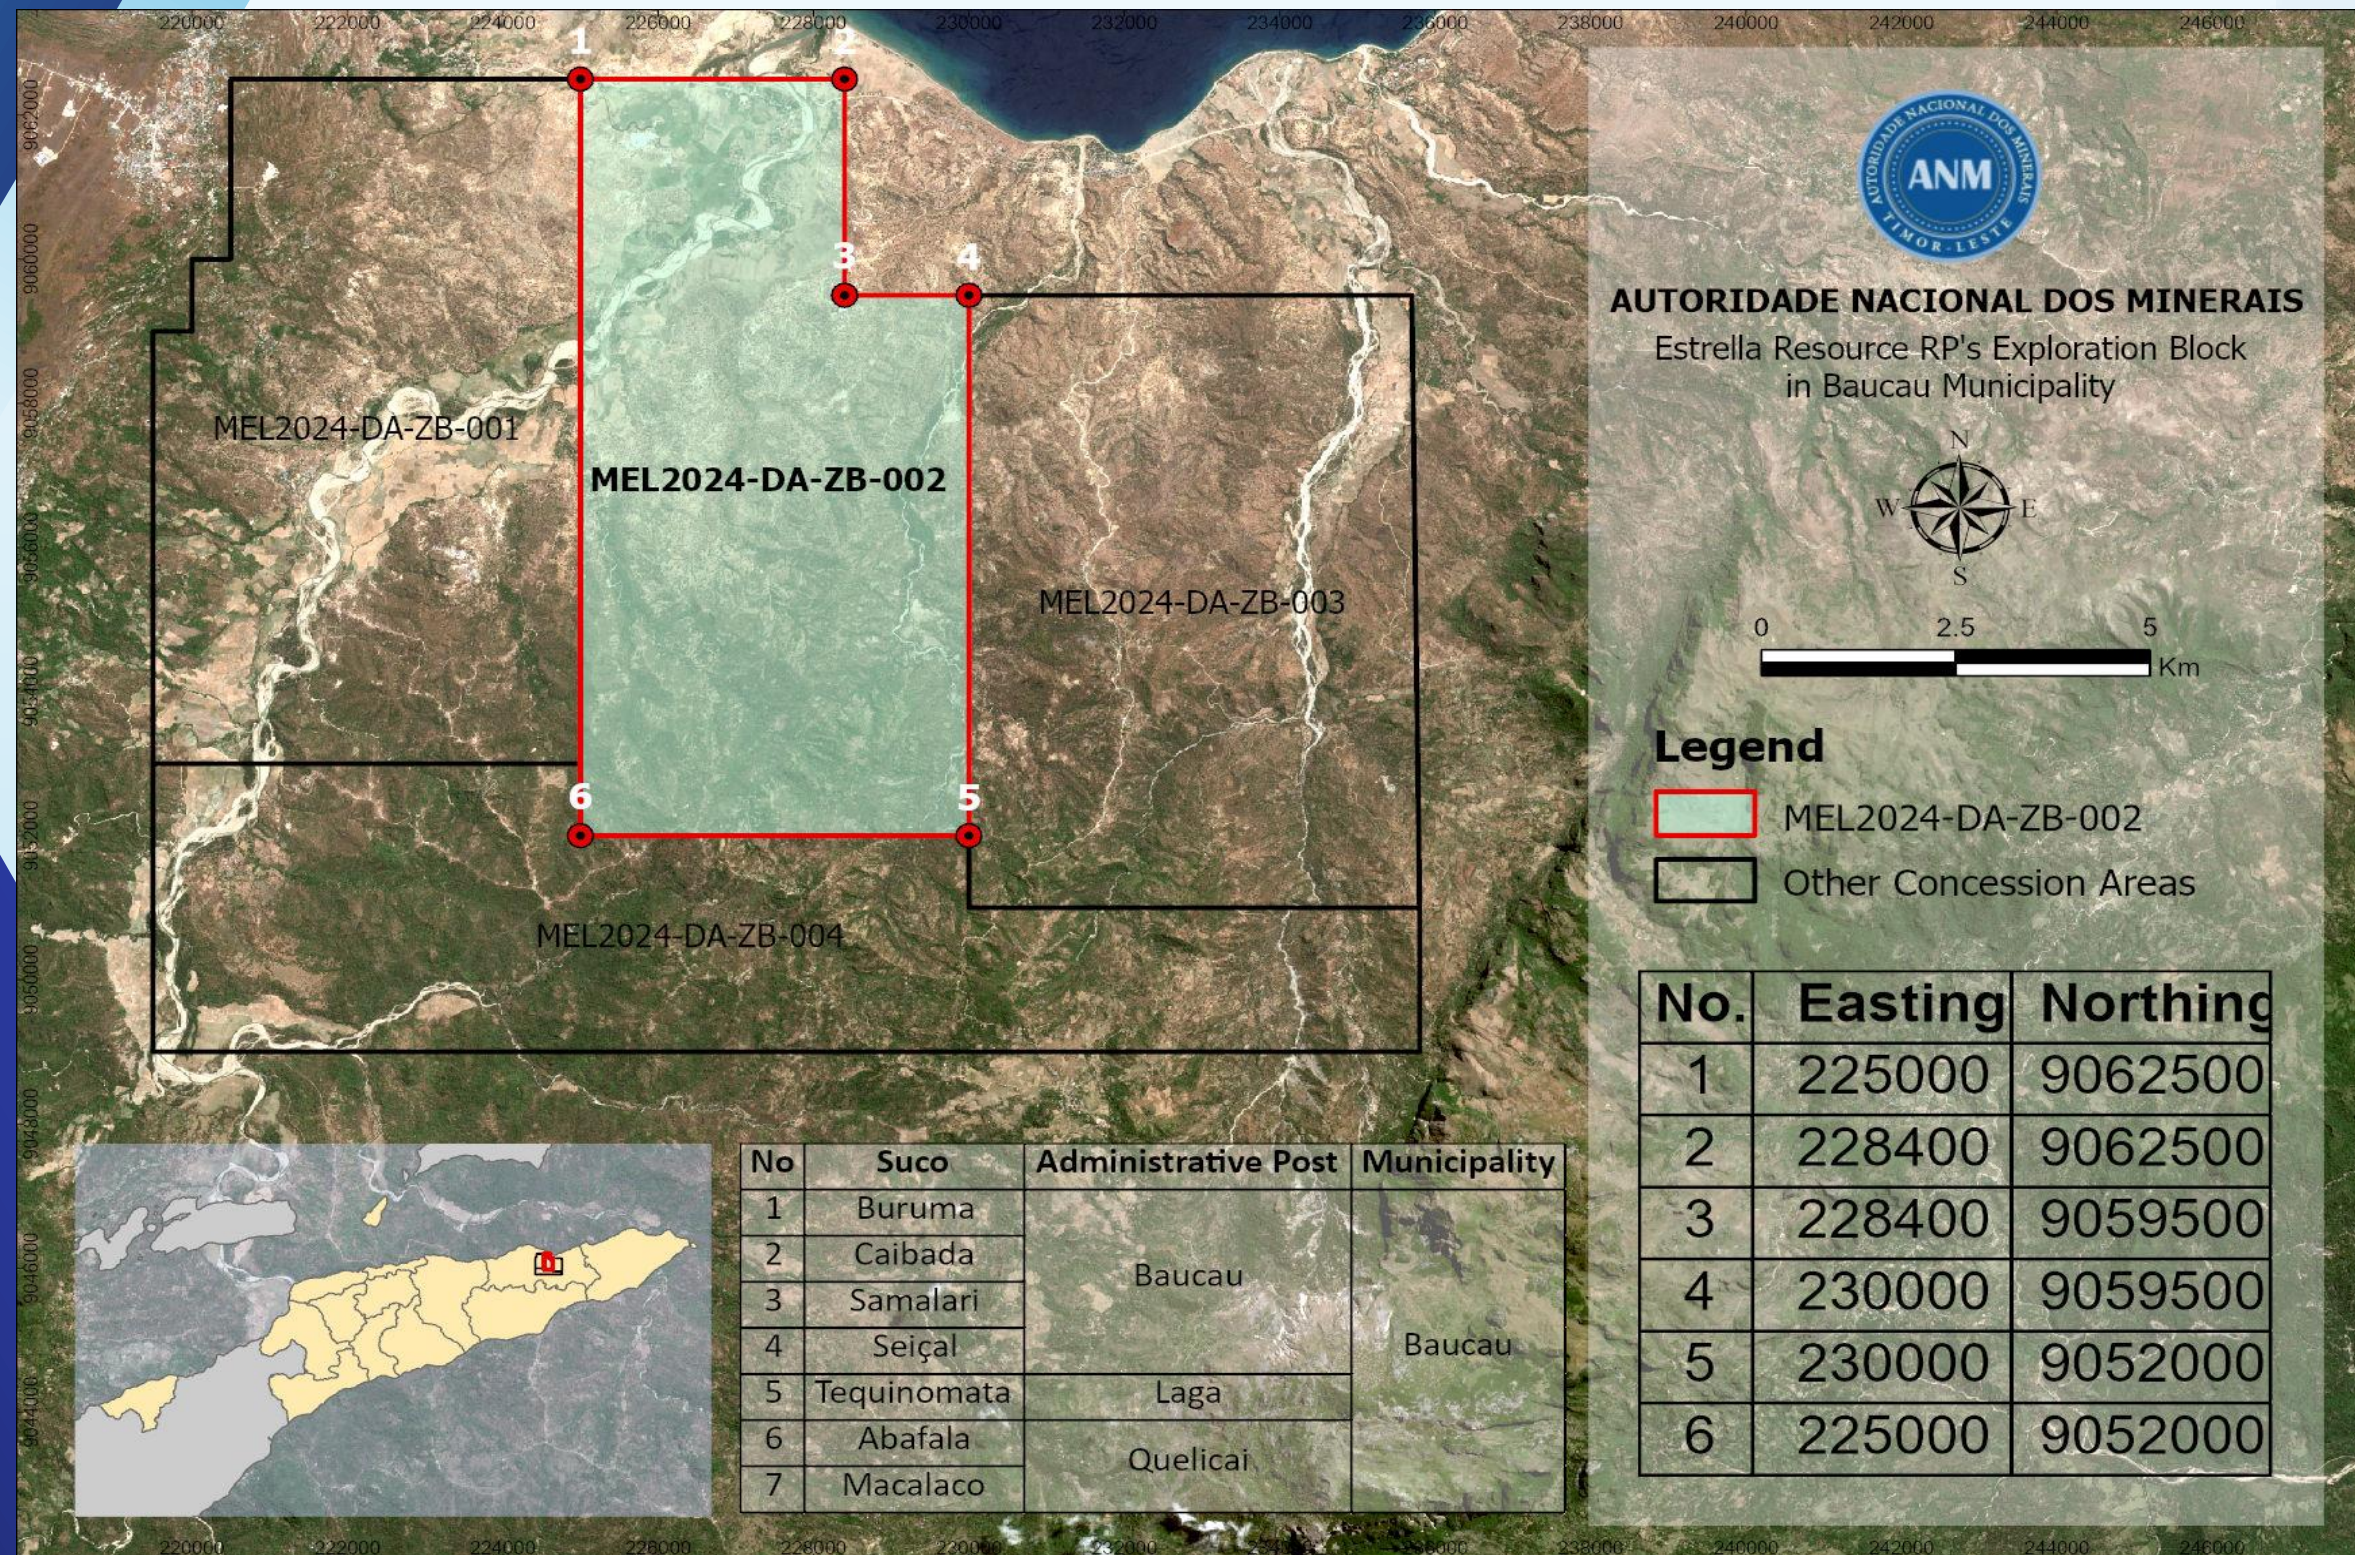

AREA KONSEISAUN KONKURSU PUBLIKU MINERAIS METALIKU 2023

- Zona Atividade Minarai hitu inklui Rejiaun Administrativa Especial Oecusse Ambeno (RAEOA)
- Zona sira-ne'e estabelese bazeia ba konsulta iha territóriu laran tomak
- Koneksaun Infraestrutura Baziku inklui estrada, eletrisidade no bee
- 49 Area Konesesaun
- Potensialidade jeolojika ba Minerais Metaliku no Non Metaliku.

AREA KONSESAUN

1- MEL2024-DA-ZB-001

Posto Baucau Villa, Suco:

- Buibau
- Buruma
- Caibada
- Gariuai
- Samalari
- Seical
- Trilolo
- Uilili

AREA KONSESAUN

2- MEL2024-DA-ZB-002

Posto Baucau Villa, Suco:

- Buruma
- Caibada
- Samalari
- Seical

Posto Laga, Suco:

- Tequinamata

Posto Quelicai, Suco:

- Abafala
- Macalaco

AREA KONSESAUN

3- MEL2024-DA-ZB-003

Posto Baucau Villa, Suco:

- Seical