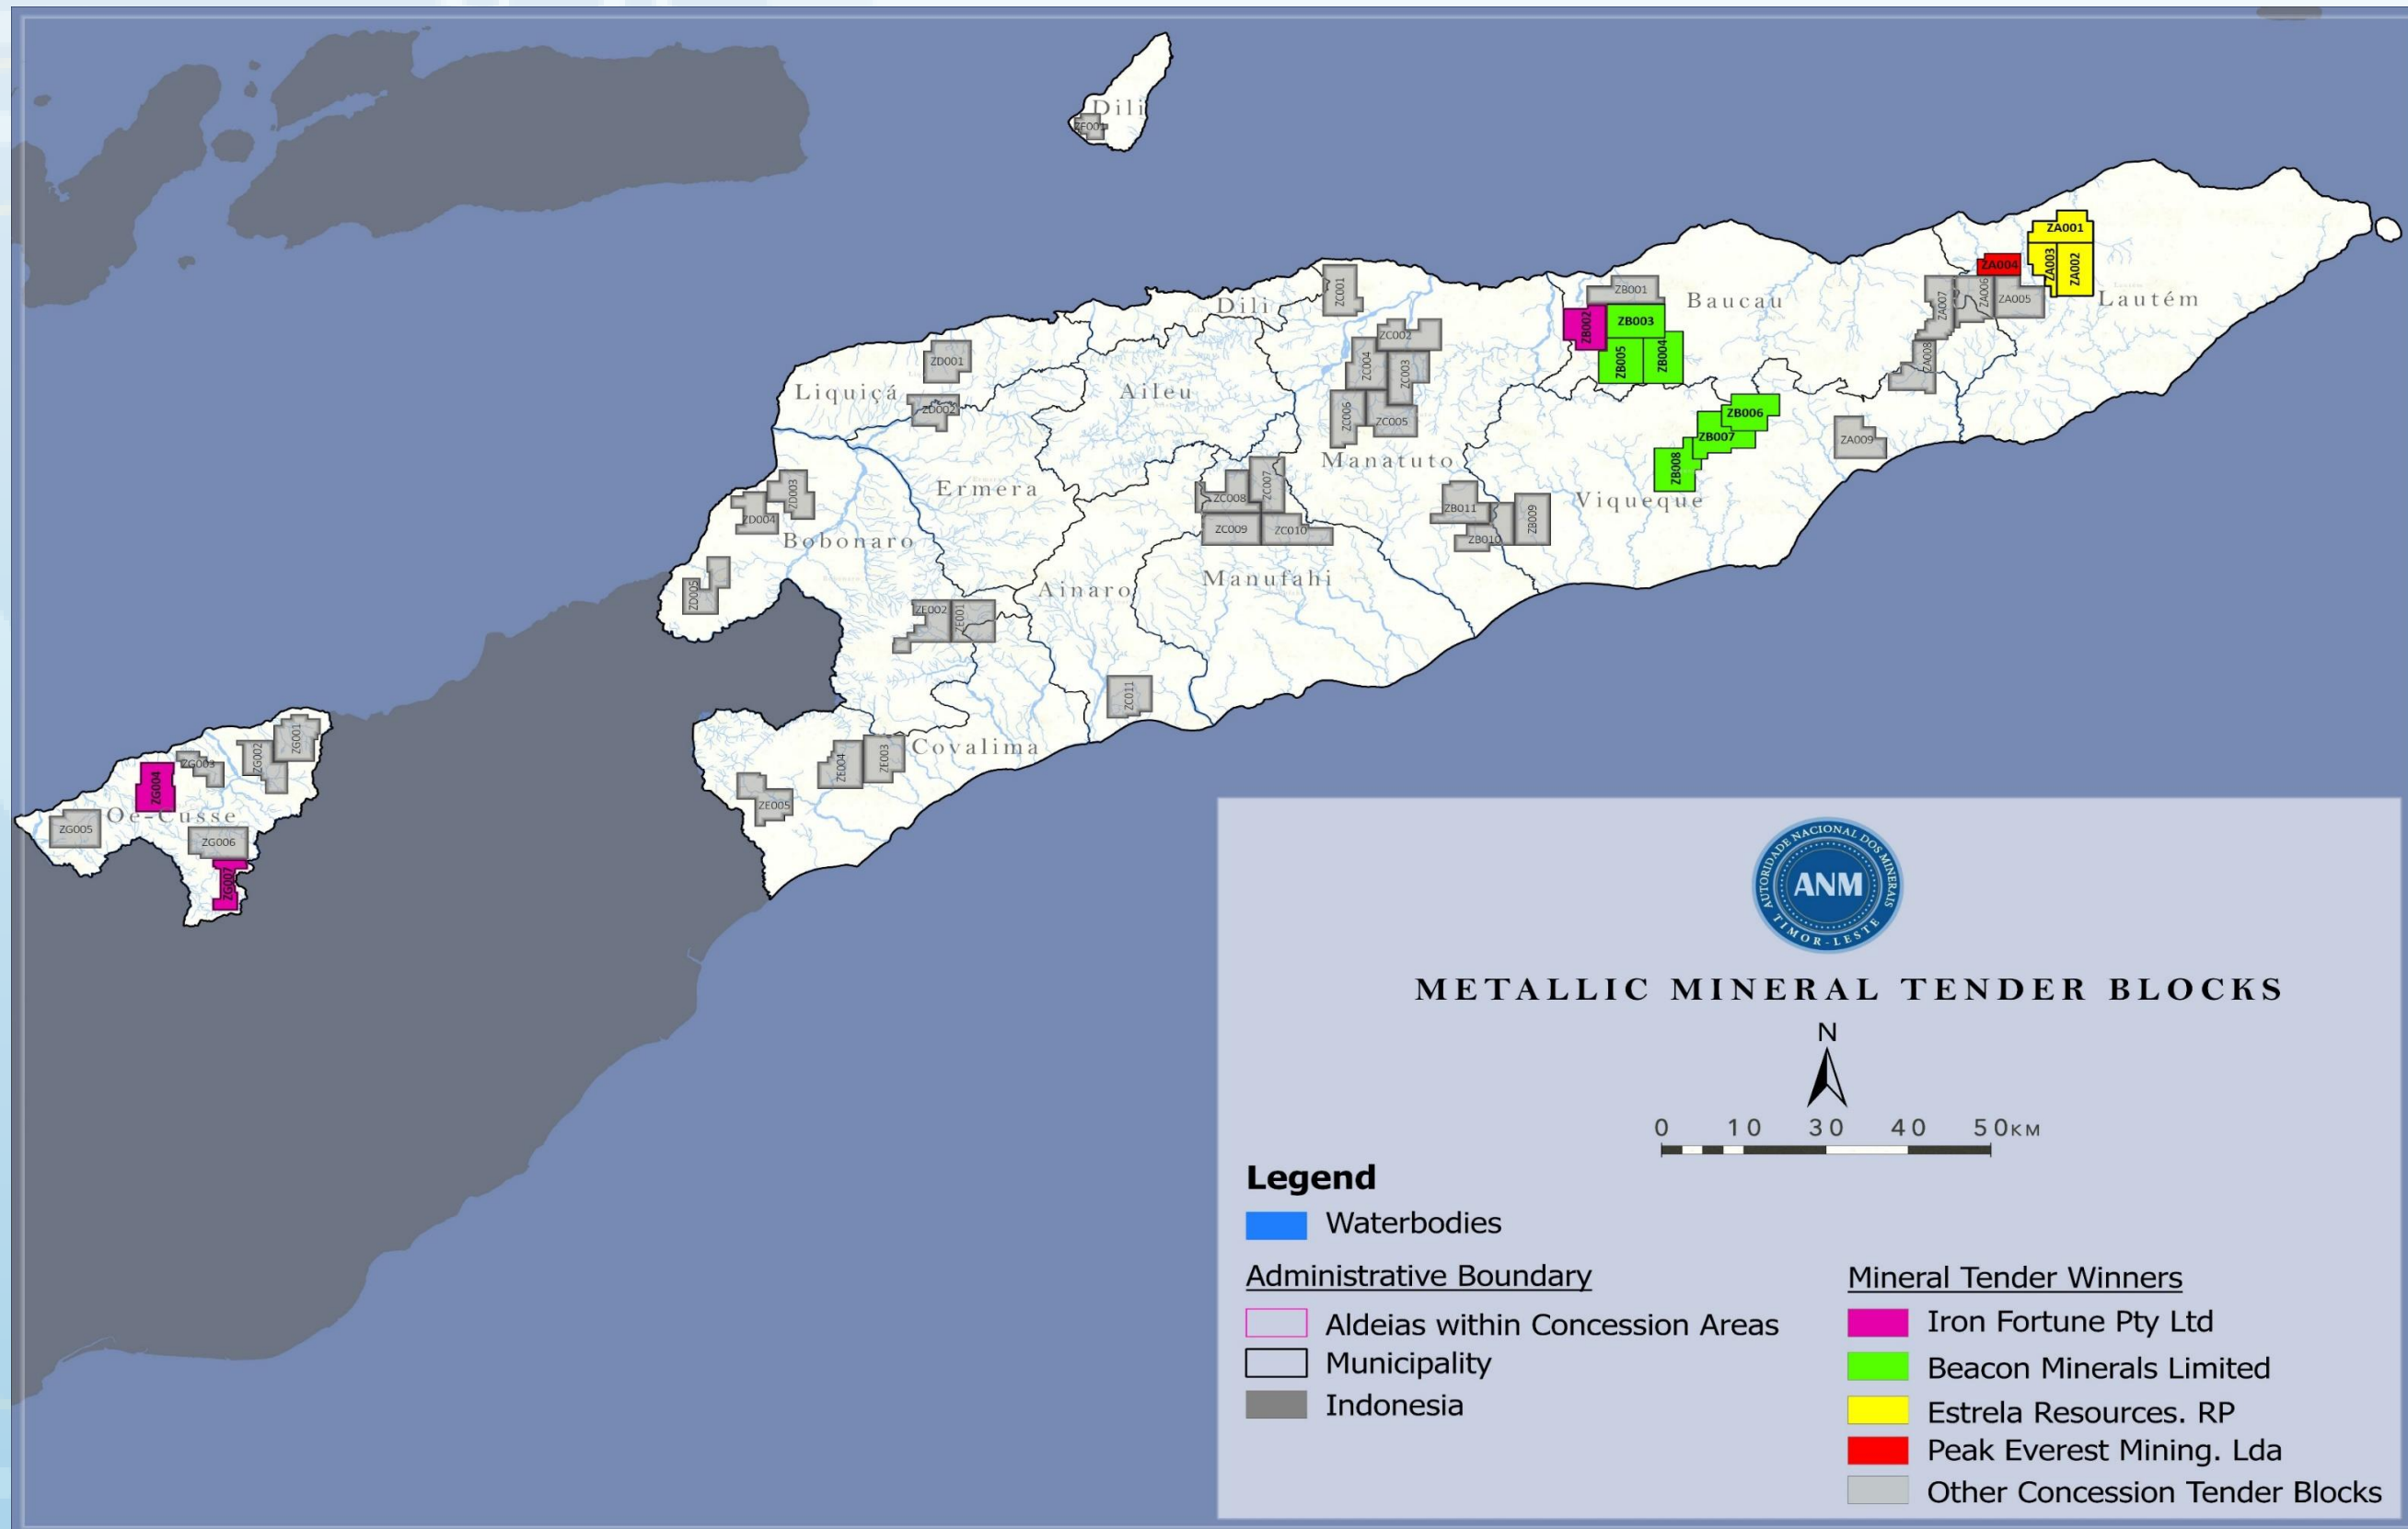

Rezultadu Konkursu Publiku Minerais Metaliku